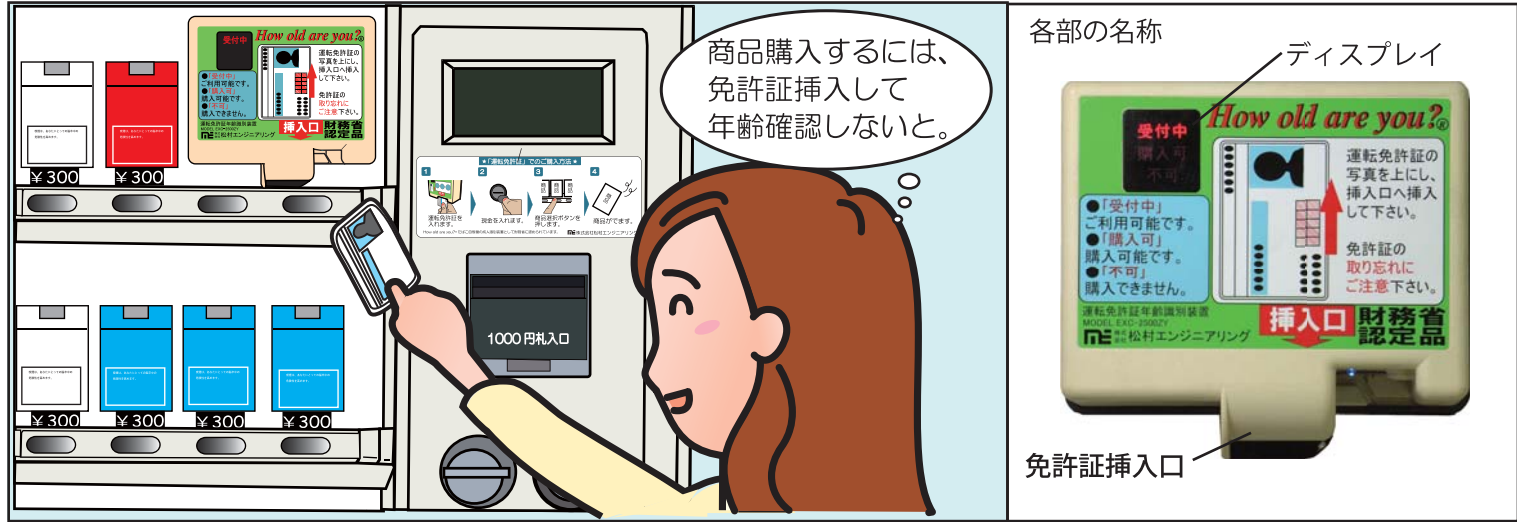

■たばこ自販機の未成年対策として財務省認定！※4

■今ある自販機に設置可能！低コストでの未成年対策が可能！※5

※1) ここで記載しています成人者とは20歳～60歳の日本国籍の方を示しております。

※2) 平成19年度総務省統計局及び警察庁資料より

※3) ICカード方式との連動設置には「コマンドボックス」(別途オプション)が必要です。
ICカード方式との連動設置の場合、機器1台で自動販売機1台しか制御できません。

※4) 2009年5月現在

※5) 設置するには、別途オプションの工事用部材が必要です。

※本書の写真、画像、イラストはイメージです。
製品のデザインは予告なく変更させていただく場合があります。
ご了承下さい。

メカトロニクスR&D
株式会社 松村エンジニアリング

運転免許証年齢識別装置

How old are you?[®]

EXC-2500ZY

株式会社松村エンジニアリングは
未成年者へのアルコールやたばこ類の
販売及び成人向け書籍物の販売の防止を
10年以上、実行しております。

How old are you?[®] は運転免許証で成年と未成年を識別する装置です。

お手持ちの自販機に設置することで未成年対策した自販機に生まれ変わります。

★ 特徴

- 運転免許証挿入して約2秒で生年月日を識別!
 - 赤外線、可視光線、紫外線での高度な真偽判定!
 - 有効期限識別により、失効免許証を識別!
 - 音声ガイダンス機能により、簡単操作!
- 運転免許証取り忘れ防止音声ガイダンス機能搭載!

- ICカードタイプの運転免許証にも対応!
※ICチップ内のデータとの通信は行いません。
今までの免許証同様、機械に挿入して識別します。

- ICカード方式の成人識別装置が
設置されている自動販売機への連動設置可能!
※取り付けには「コマンドボックス」(別途オプション)が必要です。
※コマンドボックスを使用する場合は、機器1台で自動販売機1台しか制御できません。
※取り付けには自動販売機の所有者の承諾が必要です。
リース機への無断取り付けはできません。