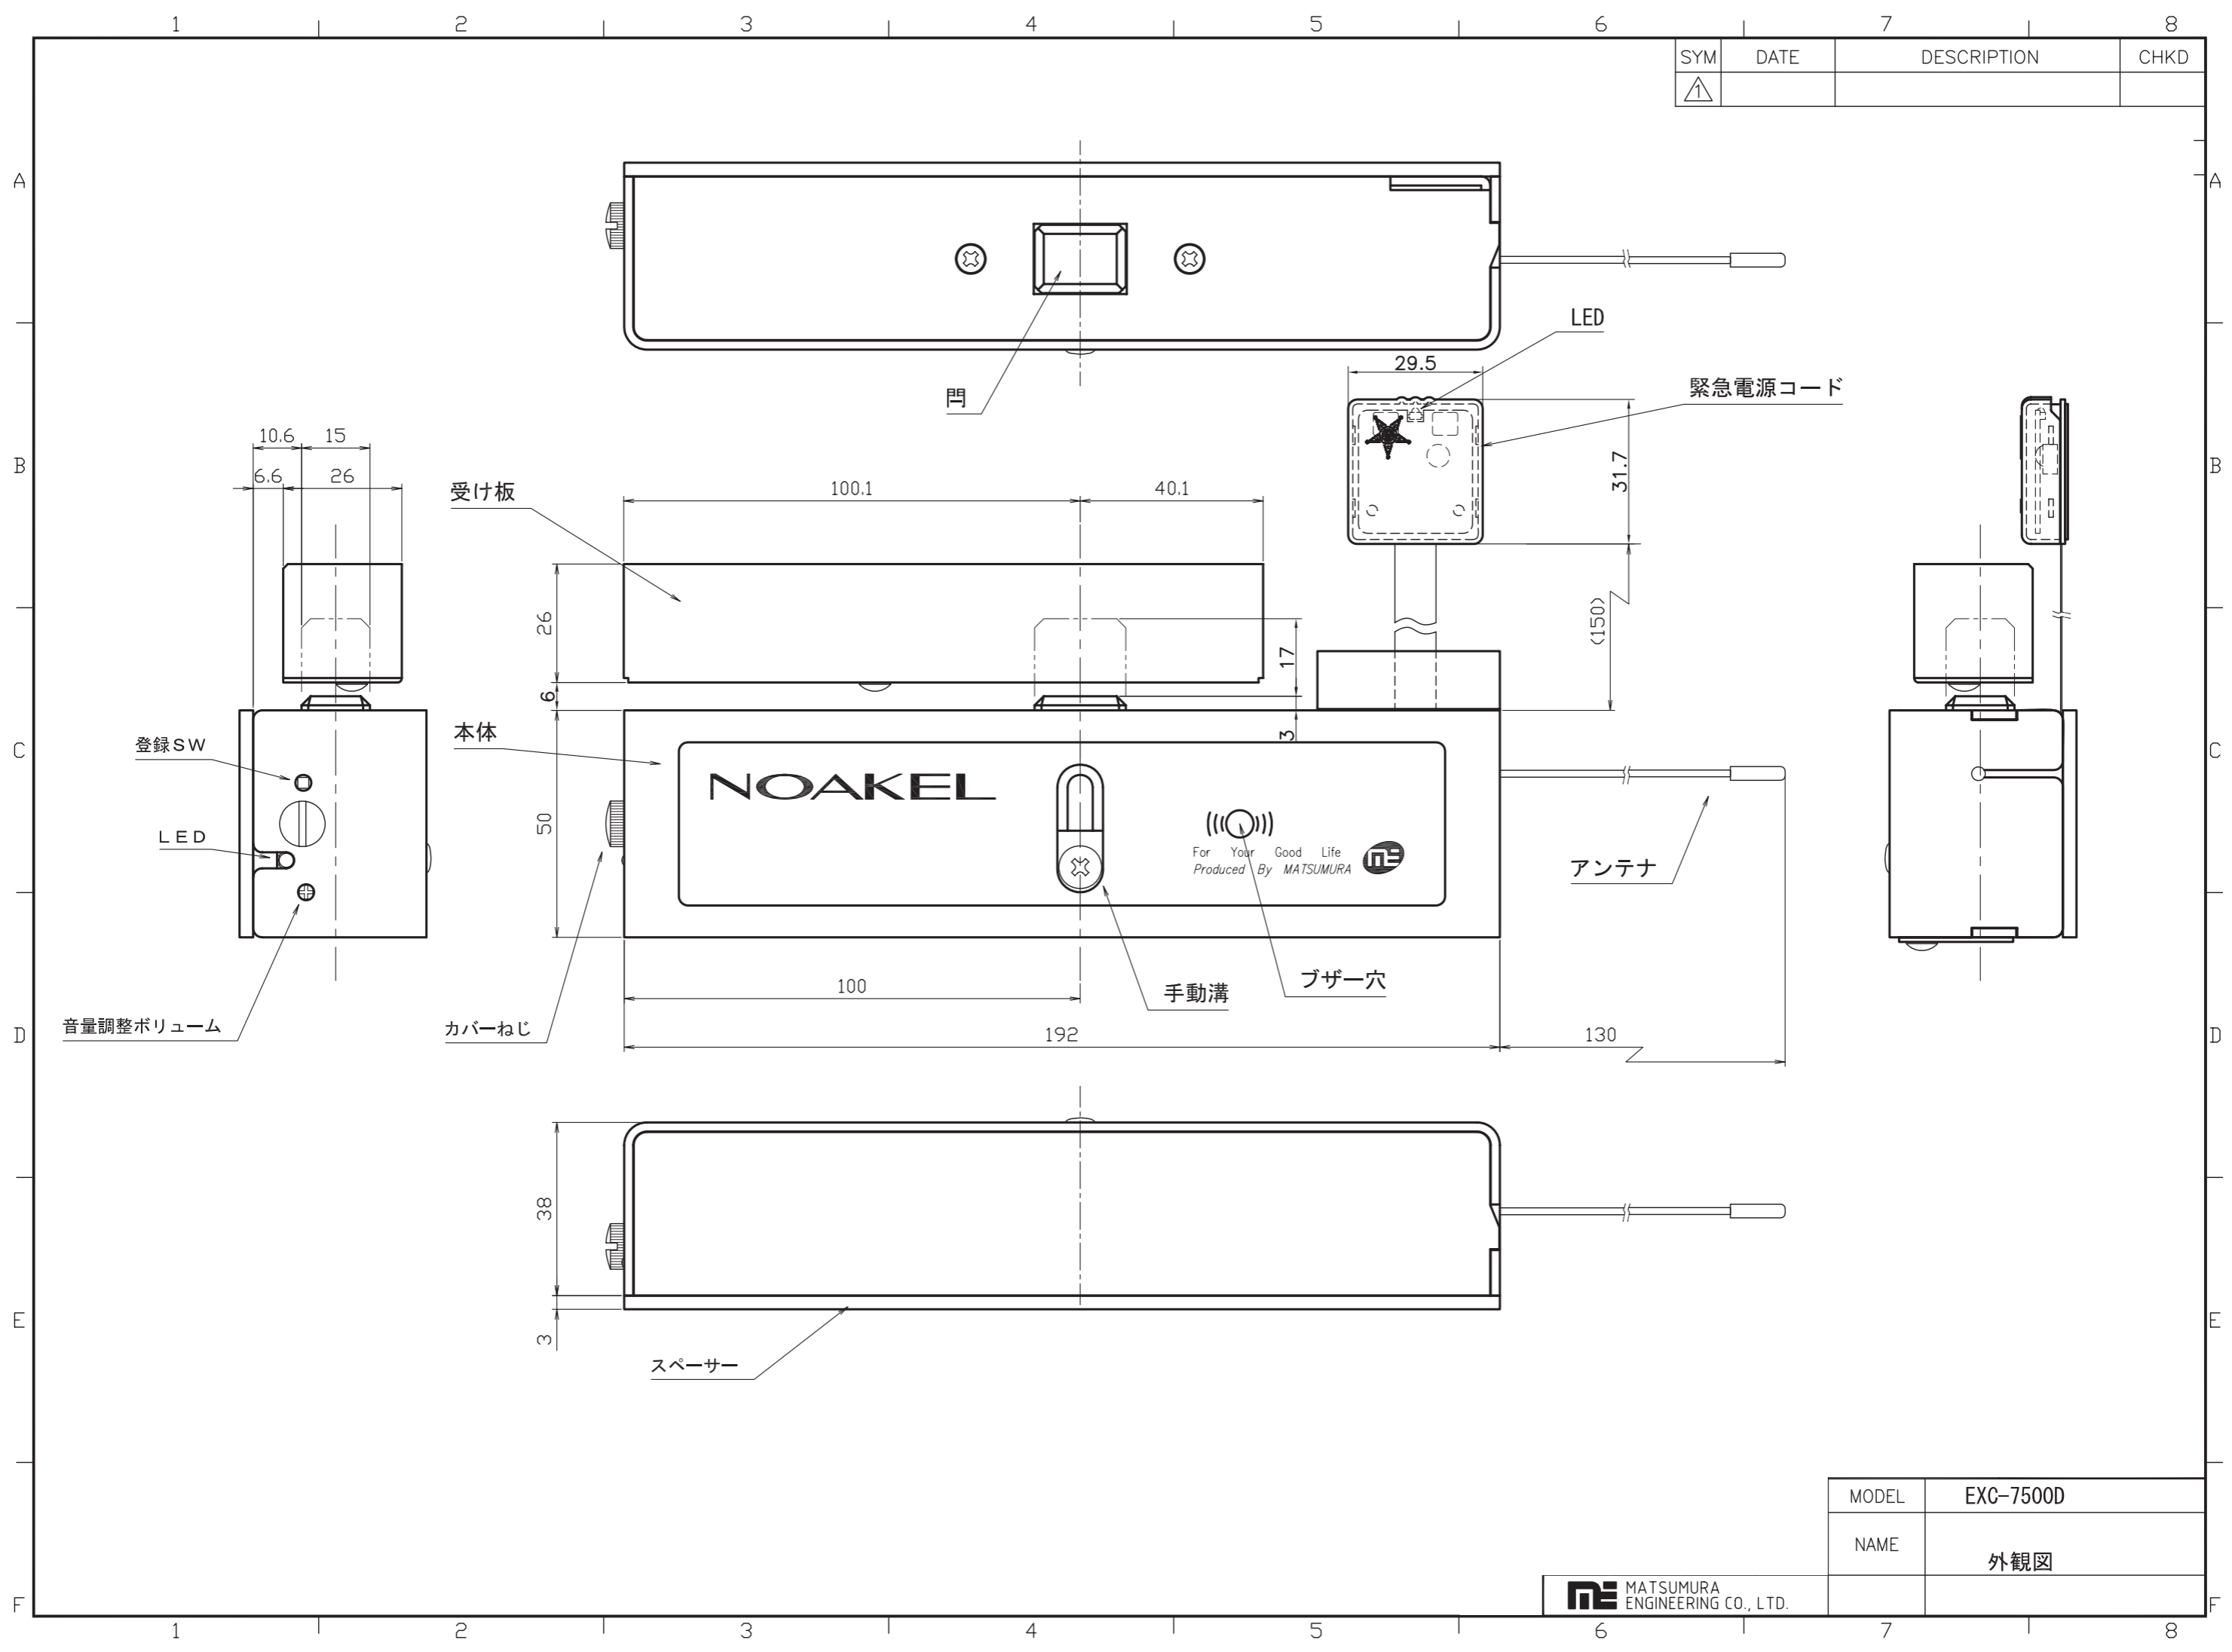

SYM	DATE	DESCRIPTION	CHKD
△			

MODEL	EXC-7500D
NAME	外観図