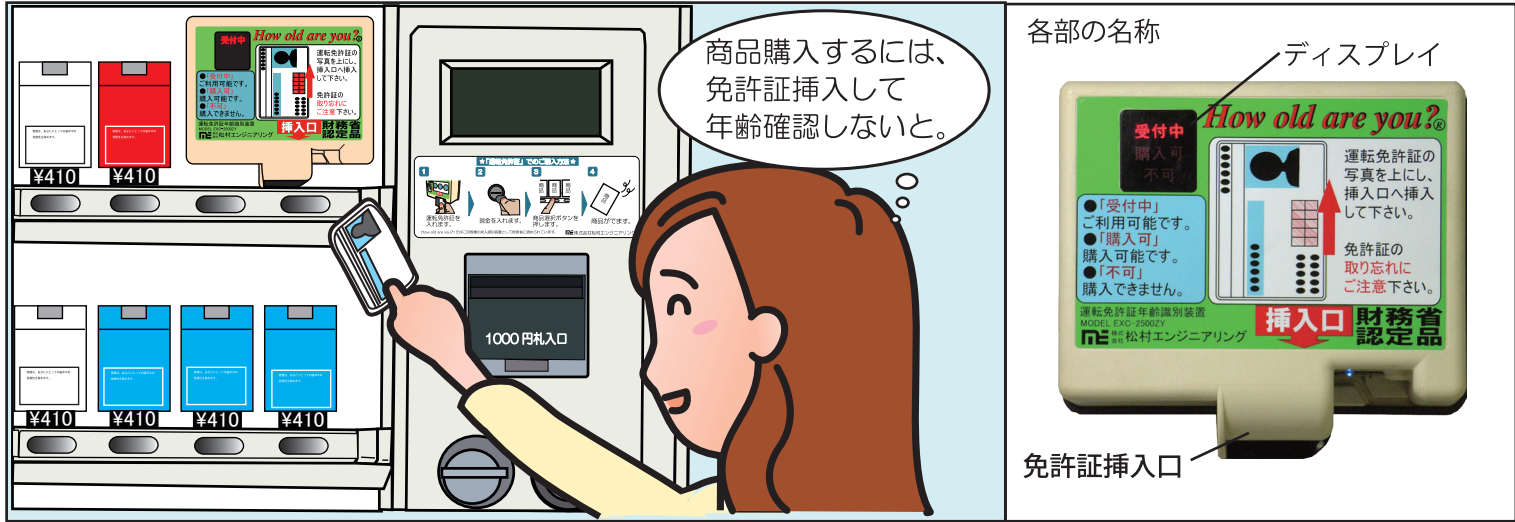

How old are you?®

世界が認める「MATSUMURA」ブランド

業界 No.1 の運転免許証年齢識別装置 ※当社調べ

当社の運転免許証識別装置は、たばこ自動販売機の成人識別装置として財務省が事実認定しています。

■たばこ売上アップに効果的！！

成人男性の約96%※1が保有している運転免許証方式を採用！殆どの方が購入可能！

※平成22年警察庁資料より
※ここで言う成人とは20～59歳をさしています。

■使用者を制限しないハイブリッド方式！！

現在設置されているカード方式成人識別装置と併用使用可能。

免許証でもカードでもどちらでも年齢確認を行う事ができます。

■既存自販機に設置可能！低コストで導入が可能

新しい自動販売機を購入しなくても、今ある自動販売機に設置可能。

※本製品をたばこ自動販売機に設置するには、別途オプション工費用部材が必要です。

※本製品はたばこ自動販売機を複数台数制御することはできません。

※本書の写真・画像・イラストはイメージです。

製品のデザインは予告なく変更させていただく場合がございます。

予めご了承下さい。

How old are you?[®]

EXC-2500ZY2

株式会社松村エンジニアリングは
運転免許証年齢識別装置をつうじて
未成年者への、アルコール・たばこ等の
年齢規制製品の未成年への販売の防止を
15年以上取り組んでおります。

How old are you?[®] は、財務省に事実認定されているたばこ自動販売機の年齢識別装置です。
成人男性の約 96%が保有している運転免許証方式を採用の為、幅広い方が利用可能です。

★ 特徴

- 高精度読取技術により、1秒以下で年齢判定可能！
- 独自のアルゴリズムでの高度な真贋判定を実現！
- 有効期限読取により、失効免許証を識別可能！
- 音声ガイダンス機能搭載！
- 99.9%の自動販売機へ設置可能！※当社集計数値
※設置する自動販売機によっては、「売り切れ表示」「つり銭切れ表示」「その他表示」になる場合がありますが、運転免許証にて成人判定されれば、販売動作には問題ありません。
※取り付けには自動販売機の所有者の承諾が必要です。
リース機への無断取り付けはできません。
※取り付けには別途オプションの工事用部材が必要です。
自販機により異なりますので、販売店へお問い合わせ下さい。
- ICカードタイプの運転免許証にも対応！
※ICチップ内のデータとの通信は行いません。
今までの免許証同様、機械に挿入して識別します。
- ICカードタイプ方式の成人識別装置が
設置されている自動販売機へ連動設置可能！
※取り付けには「コマンドボックス」(別途オプション)が必要です。
※コマンドボックスを使用する場合は、機器1台で自動販売機1台しか制御できません。
※取り付けには自動販売機の所有者の承諾が必要です。
リース機への無断取り付けはできません。
- 運転免許証が手で引き抜ける安心設計！
※万が一、免許証を挿入した際に停電が発生して、動作しなくなっても
手で引き抜くことができますので、免許証が取れなくなる事はありません。
- 運転免許証に殆ど傷がつかない樹脂製部品採用！
- 現在日時を認識するカレンダー機能搭載！