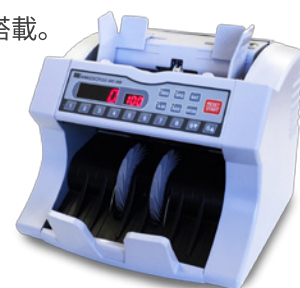

紙幣計数機

EXC-305

高品質

紙幣計数機をもっと身近に。

高速計数

毎分最大 1,500 枚の高速計数で業務効率アップ

用途により 4 種類の計数が可能

通常計数

セットしたすべての紙幣を数えます。

加算計数

複数回セットした紙幣の合計を数えます。

バッチ計数

セットした紙幣を指定枚数で分けます。
指定した枚数で一旦停止します。

バッチ加算計数

バッチ計数で分けた枚数を加算します。

主な機能

- 紙幣をホッパーにセットするだけで計数を開始するオート・マニュアル切り替えボタンを搭載。
- 任意枚数の設定がタッチで簡単にできるテンキーを装備。
- 紙幣のほかに、商品券やチケット、有価証券なども計数可能。
- 複数のセンサーを搭載し、エラーコードを表示。
- 任意に指定した枚数で一時停止することができ、仕分け、管理も簡単。

製品仕様

寸法・重量	(W)270mm × (D)260mm × (H)255mm 重量：約 6kg
対応紙幣サイズ	横：100mm～185mm 縦：60mm～100mm
計数速度	4段階 毎分 1,000 枚、1,200 枚、1,300 枚、1,500 枚
ホッパー容量	約 300 枚
スタッカー容量	約 300 枚
定格電源・消費電力	AC100V 50/60Hz 最大 40W