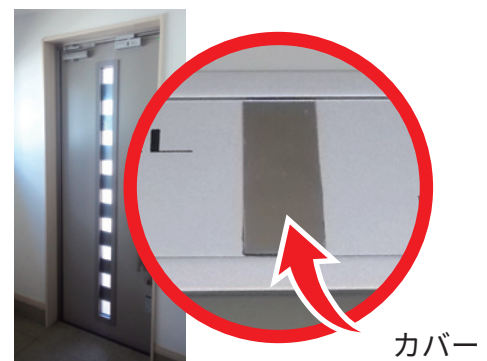

※本システムは徘徊の防止、侵入や盗難を防止を保证するものではありません。これによる事件・事故及び損害の発生等については、当社は一切責任を負いませんので、あらかじめご了承ください。
※ご使用する環境や使用頻度により、上記仕様より無線距離や電池寿命が短くなる場合がありますが、故障ではありません。
※混信や干渉により意図通りに機能を使用できないことがあります。これによる事件・事故および損害の発生などについて、当社は責任を負いかねますので、あらかじめご了承ください。
※本書の写真、画像、イラストはイメージです。本書に記載されている内容について、製品改良の目的のため予告なく仕様及び外観等を変更することがありますので、あらかじめご了承ください。

【販売元】

松村エンジニアリング販売

〒111-0052 東京都台東区柳橋二丁目18番4号

TEL : 03-6858-6611

URL : <https://www.matsumura-eng.com/sales/>

【製造元】

松村エンジニアリング

【販売店】